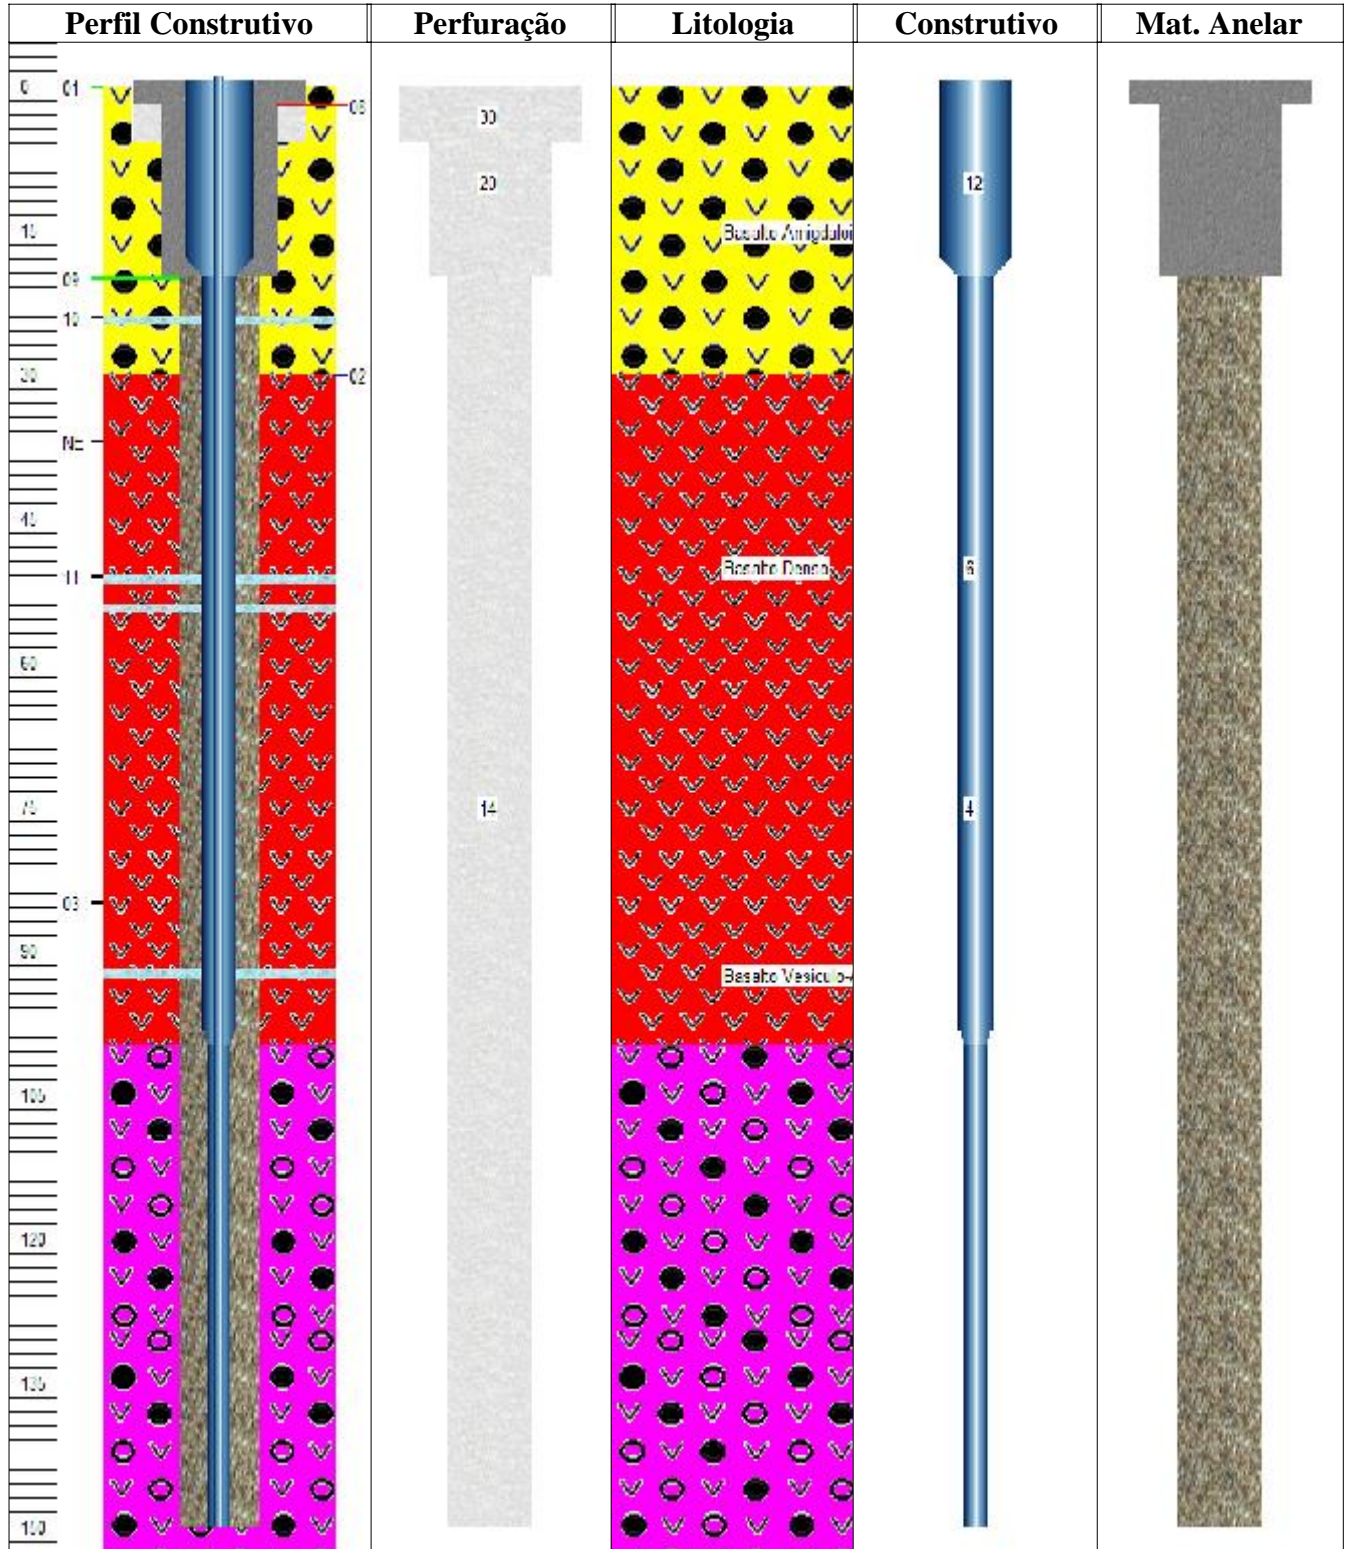

CABEÇALHO 748 X 118

Logradouro RUA VITORIA REGIA	n° 27	Complemento FUNDOS	n° Poço 4	Local RESIDENCIA XXXXXXXXXXXXXXXX
Bairro JARDIM DAS PALMEIRAS	UF DF	Cidade BRASILIA	CEP 78080180	
G.M.S(Latitude/Longitude) 5°--33'--52,731"N / 25°54'06,791"O	G.D(Latitude/Longitude) 15,5646475 / -25,9018864	U.T.M(Latitude/Longitude) 11715312,39 / 617351,35		P 26 MC Altura

Desenho

Escala 1:1000px

**RODAPE
748 X 40**